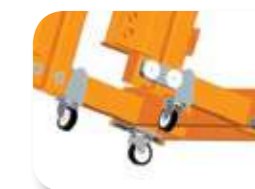

Suport amb rodes