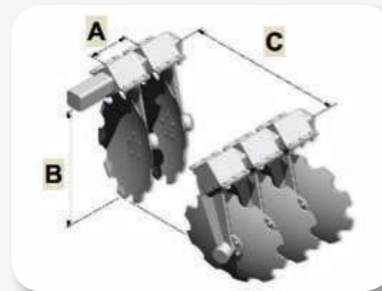

## SEGUÉS, experts en el treball del sòl

“Les grades ràpides lleugeres especials per vinya i arbres DISCMAX-VID de SEGUÉS són la millor eina per a treballs entre les vinyes i els arbres apoca profunditat i a gran velocitat, aconseguint, d’una sola passada, que totes les males herbes i coberta vegetal quedin trinxades i perfectament barrejades amb la terra, i sense desnivellar el terreny”

### Els punts forts de les grades ràpides especials per vinya i arbres DISCMAX-VID són:

- Discs independents de 510 mm
- Esmorteïment, braç i caixa independents a cada disc
- C) 800 mm distància entre files
- A) 250 mm distància entre discs
- B) 580 mm alçada sota bastidor
- Boixes segellades i amb doble rodament cònic
- Enganxall CAT II i III
- Inclinació òptima dels discs fixada a fàbrica
- Baix manteniment i fàcil ús
- Braços laterals desplaçables per treballar a prop de les plantes