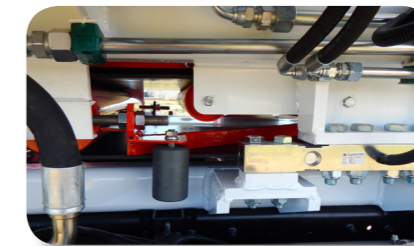

Sinfins desplegat i plegats al costat de la tremuja

Sistema de pesatge