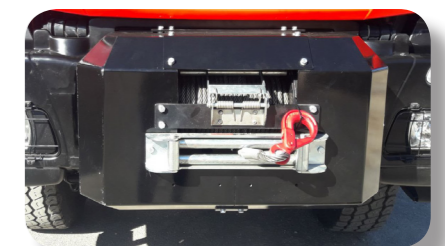

Sinfins desplegat i plegats al costat de la tremuja

Cabrestrant