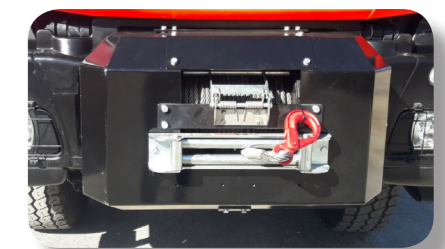

Le RAC est un épandeur d'engrais qui est fabriqué en fonction des besoins de chaque utilisateur, devenant le seul sur le marché qui nous permet différents systèmes de distribution dans la même machine, tels que disques et vis, ainsi qu'un système d'échange automatique de distribution. Développement présenté au FIMA 2016 et récompensé pour ce système innovant.

POINTS FORTS et ÉQUIPEMENT STANDARD :

- Système de distribution proportionnelle électronique.
- Bande transporteuse et disques d'épandage en acier inoxydable à entraînement hydraulique.
- Trémies adaptées à chaque camion.
- Contrôle exhaustif de la distribution depuis l'intérieur de la cabine.
- Différentes capacités de trémie.
- Possibilité de placer différents systèmes de distribution avec échange automatique.
- Multiples équipements optionnels : Vis sans fin, ISOBUS, Système de pesée, trémie fermée..

Dans le châssis nous pouvons intégrer le système de pesée avec ou sans régulation, GPS, pour avoir une répartition parfaite avec avance proportionnelle en même temps nous avons des informations constantes sur la charge que nous transportons. Nous pouvons également intégrer un imprimante pour nous faire un ticket pour le client qui connaît le kg que nous avons distribué. De plus, cet épandeur d'engrais RAC peut disposer d'ISOBUS.

ÉQUIPEMENT OPTIONNEL

Disques inox

Trémies adaptées à chaque camion

Vis déployées et repliées à côté de la trémie

Double système de distribution disques - tarières

Système de pesée

Treuil