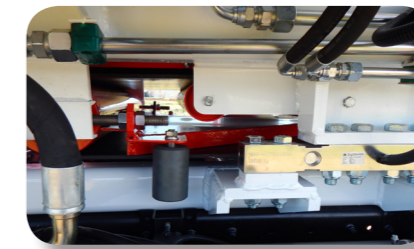

Le RAC est un épandeur d'engrais qui est fabriqué en fonction des besoins de chaque utilisateur, devenant le seul sur le marché qui nous permet différents systèmes de distribution dans la même machine, tels que disques et vis, ainsi qu'un système d'échange automatique de distribution. Développement présenté au FIMA 2016 et récompensé pour ce système innovant.

POINTS FORTS et ÉQUIPEMENT STANDARD :

- Système de distribution proportionnelle électronique.
- Bande transporteuse et disques d'épandage en acier inoxydable à entraînement hydraulique.
- Trémies adaptées à chaque camion.
- Contrôle exhaustif de la distribution depuis l'intérieur de la cabine.
- Différentes capacités de trémie.
- Possibilité de placer différents systèmes de distribution avec échange automatique.
- Multiples équipements optionnels : Vis sans fin, ISOBUS, Système de pesée, trémie fermée..

Dans le châssis nous pouvons intégrer le système de pesée avec ou sans régulation, GPS, pour avoir une répartition parfaite avec avance proportionnelle en même temps nous avons des informations constantes sur la charge que nous transportons. Nous pouvons également intégrer un imprimante pour nous faire un ticket pour le client qui connaît le kg que nous avons distribué. De plus, cet épandeur d'engrais RAC peut disposer d'ISOBUS.

ÉQUIPEMENT OPTIONNEL

Disques inox

Trémies adaptées à chaque camion

Vis déployées et repliées à côté de la trémie

Double système de distribution disques - tarières

Système de pesée

Treuil