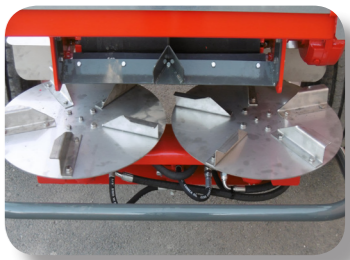

Les abonadores SEGUÉS han estat un referent en el sector agrícola durant anys, gràcies a l'adaptació contínua de les seves màquines a les diferents necessitats del mercat. La nova gamma LINCE representa l'evolució més recent de la marca, oferint equips d'abonament que destaquen per la seva versatilitat i rendibilitat, convertint-les en una opció ideal per a diversos tipus de cultius. A més, les abonadores LINCE ofereixen una distribució precisa i uniforme, optimitzant el rendiment i assegurant un ús eficient dels recursos agrícoles.

Els punts forts de les abonadores de la sèrie LINCE:

- Distribució mitjançant doble disc centrífug i inoxidable.
- Sistema de distribució 100% proporcional en versions mecàniques i electròniques.
- Cinta de gran amplària per a evitar la formació de voltes.
- Accionament hidràulic dels discos mitjançant motors hidràulics.
- Comporta de sortida regulable per a la distribució de qualsevol dosi.
- Discos de gran diàmetre capaços de distribuir abonament mineral i orgànic.
- Possibilitat de regular electrònicament la màquina
- Altíssima resistència dels materials.
- Diferents capacitats que s'adapten a qualsevol necessitat.

Equipament de sèrie:

- Dos discos esparcidors d'acer inoxidable i accionament hidràulic.
- Fre hidràulic de servei i mecànic d'estacionament.
- Equip de llums de posició, fre, intermitència i gàlib.
- Peu de suport.
- Pintura anti corrosiva.
- Doble tajadera.
- Visor de l'interior de la tremuja
- Corrons extraïbles
- Rodes 385/65 R22.5

CARACTERÍSTIQUES TÈCNIQUES

Model	Tara	Tremuja	Ample	Alt	Llarg
LINCE 5	1.150 kg	4.500 l	2.150 mm	2.530 mm	4.633 mm
LINCE 7	1.800 kg	6.400 l	2.150 mm	2.730 mm	4.633 mm

EQUIPAMENT OPCIONAL

- Tendal ajustable
- Sedàs galvanitzat superior
- Rodes 500/50 R17
- Rodes 550/45 R22.5