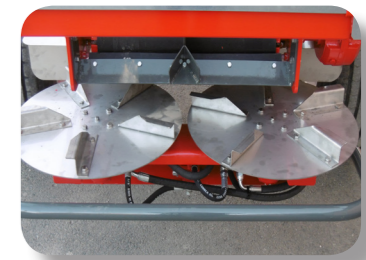

Las abonadoras SEGUÉS han sido un referente en el sector agrícola durante años, gracias a la adaptación continua de sus máquinas a las diferentes necesidades del mercado. La nueva gama LINCE representa la evolución más reciente de la marca, ofreciendo equipos de abonado que destacan por su versatilidad y rentabilidad, lo que las convierte en una opción ideal para diversos tipos de cultivos. Además, las abonadoras LINCE ofrecen una distribución precisa y uniforme, lo que optimiza el rendimiento y asegura un uso eficiente de los recursos agrícolas.

Los puntos fuertes de las abonadoras de la serie LINCE:

- Distribución mediante doble disco centrífugo e inoxidable.
- Sistema de distribución 100% proporcional en versiones mecánicas y electrónicas.
- Cinta de gran anchura para evitar la formación de bóvedas.
- Accionamiento hidráulico de los discos mediante sendos motores hidráulicos.
- Compuerta de salida regulable para la distribución de cualquier dosis.
- Discos de gran diámetro capaces de distribuir abono mineral y orgánico.
- Posibilidad de regular electrónicamente la máquina
- Altísima resistencia de los materiales.
- Distintas capacidades que se adaptan a cualquier necesidad.

Equipamiento de serie:

- Dos discos esparcidores de acero inoxidable y accionamiento hidráulico.
- Freno hidráulico de servicio y mecánico de estacionamiento.
- Equipo de luces de posición, freno, intermitencia y gálibo.
- Pie de apoyo.
- Pintura anti corrosiva.
- Doble tajadera.
- Visor del interior de la tolva
- Rodillos extraíbles
- Ruedas 385/65 R22.5

CARACTERÍSTICAS TÉCNICAS

Modelo	Peso	Tolva	Ancho	Alto	Largo
LINCE 5	1.150 kg	4.500 l	2.150 mm	2.530 mm	4.633 mm
LINCE 7	1.800 kg	6.400 l	2.150 mm	2.730 mm	4.633 mm

EQUIPAMIENTO OPCIONAL

- Toldo ajustable
- Criba galvanizada superior
- Ruedas 500/50 R17
- Ruedas 550/45 R22.5